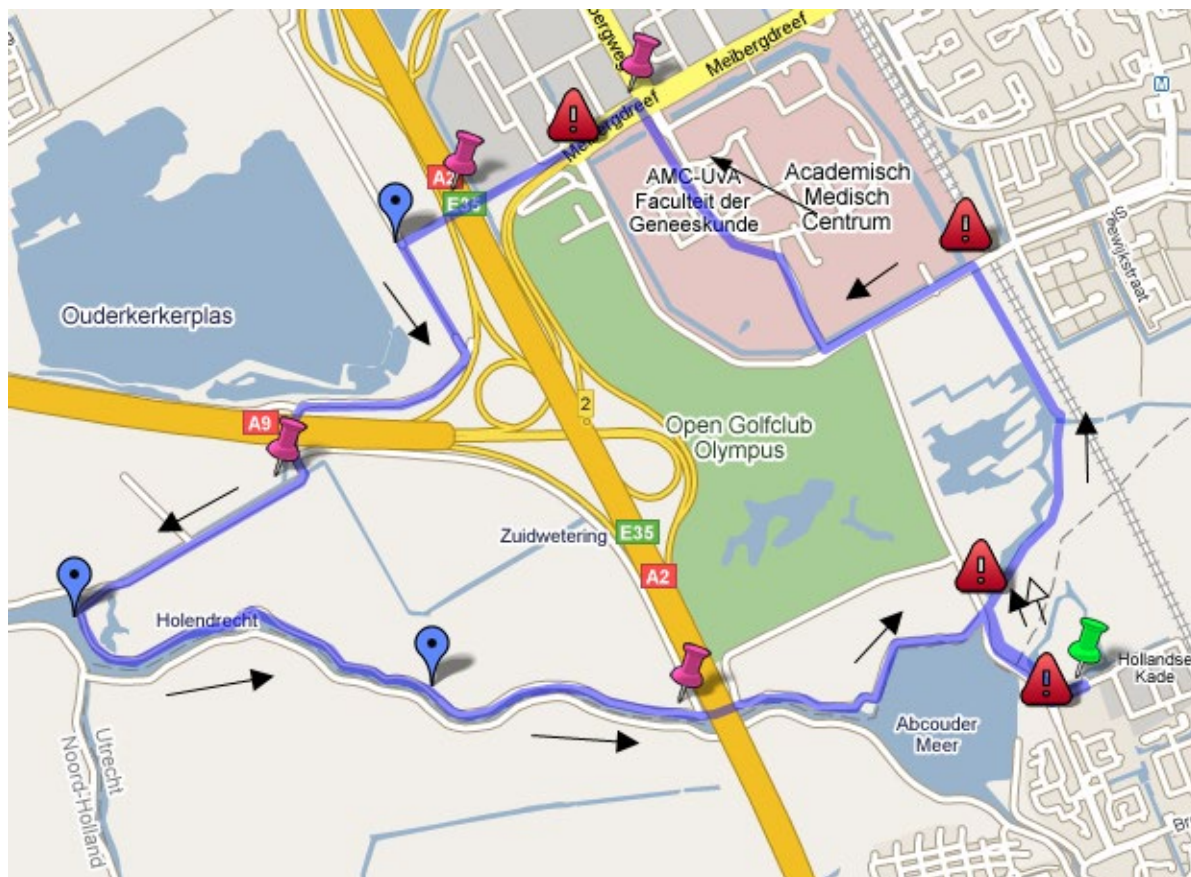

Wandel avondvierdaagse

10 km Dag 1, Vertrektijd 18:15 uur

Route beschrijving "BULLEWIJKER POLDER":

Start: Hollandse Kade

- Vanaf industrie terrein Rechtsaf Amsterdamse weg. Na 100m bij Camper Service Rechtsaf fietspad volgen. Over brug, rechtdoor langs spoor blijven lopen. Einde weg ****OVERSTEEK**** en linksaf Tafelbergweg volgen.
- AMC terrein op en fietspad aan linkerkant volgen.
- Onder viaduct door, meteen links vóór kantoren langs. Bij Nissan dealer ****OVERSTEEK****, fietspad volgen, fietsbrug over A2.
- Onderaan brug linksaf, langs windmolen. Links onder viaduct door RECHTSAF Amstelweg op richting gemaal Holendrecht.
- Bij gemaal Links aanhouden langs water smal pad volgen richting Abcoude - door hekjes heen (houdt rekening met schapen).
- Bij viaduct A2 onder snelweg door. Bij splitsing Rechtsaf Holendrechtweg (slingerweg) volgen. Einde weg ****OVERSTEEK****, meteen na overstek rechtsaf fietspad volgen richting Abcoude.

Einde: Hollandse kade

Let op de kinderen, houdt rekening met de fauna en flora langs de routes.
Begeleiders dienen bij oversteken te zorgen voor aansluiting van de groep.

(de avondvierdaagse commissie is in geval van nood bereikbaar onder nummer 06-29579181)